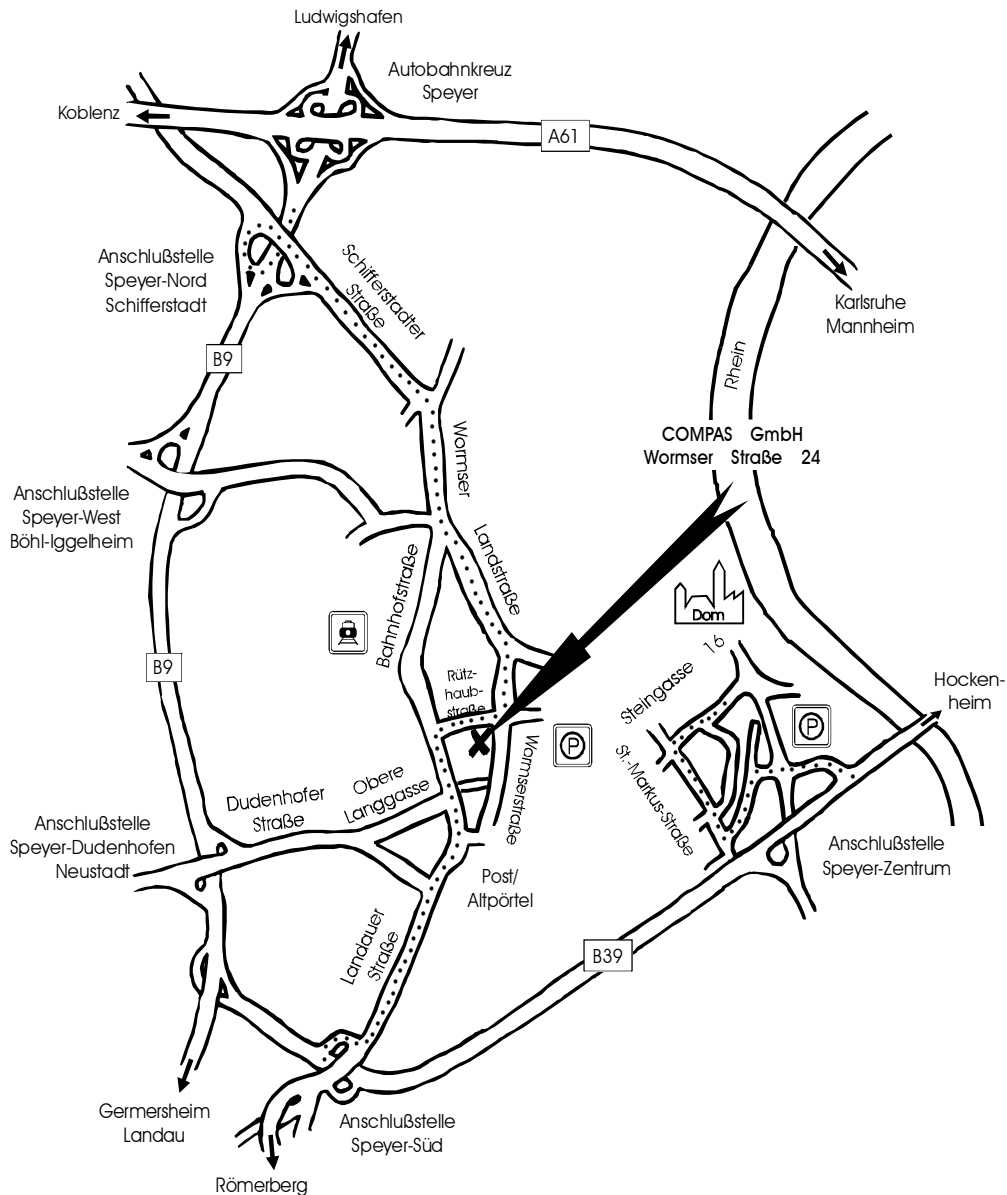

# Wie finden Sie uns ?

**Zentrale-Vertrieb-Technik-Warenannahme:**

- Autobahnkreuz Speyer -
- Richtung Anschließstelle Nord -
- Schiffstadter Straße -
- Wormser Landstraße -
- Wormser Straße/Ecke Rützhauptstraße
- Parkplatz bei Sparkasse gegenüber

**oder :**

- Anschließstelle Speyer Süd -
- Landauer Str. geradeaus -
- an der Post vorbei - zweite
- rechts - Rützhauptstraße Ecke
- Wormser Straße - Parkplatz
- bei Sparkasse gegenüber